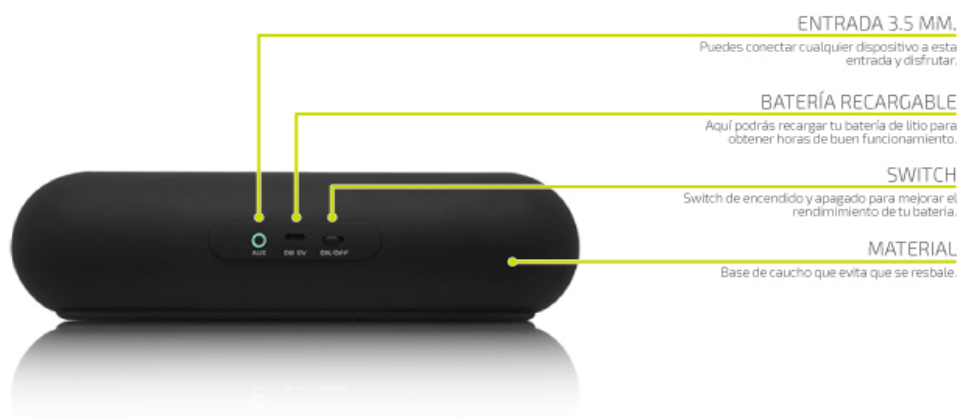

PL-300

BOCINA NFC BLUETOOTH XPLION

 **TECNOLOGÍA BLUETOOTH**
BLUETOOTH V2.0

 **TECNOLOGÍA NFC**
SOLO ACERCA TU DISPOSITIVO

 **BATERÍA RECARGABLE**
RECARGABLE CON MINI USB

DESCRIPCION DEL PRODUCTO

USABILIDAD

BLUETOOTH
Sincroniza tu dispositivo con la bocina para que comiences a escuchar tu música.

NFC
Activa la función nfc en tu dispositivo móvil y acércalo a la bocina para que se sincronice.

PORTÁTIL
Solo mide 20 cm. Por lo que podrás llevarla fácilmente a dónde sea.