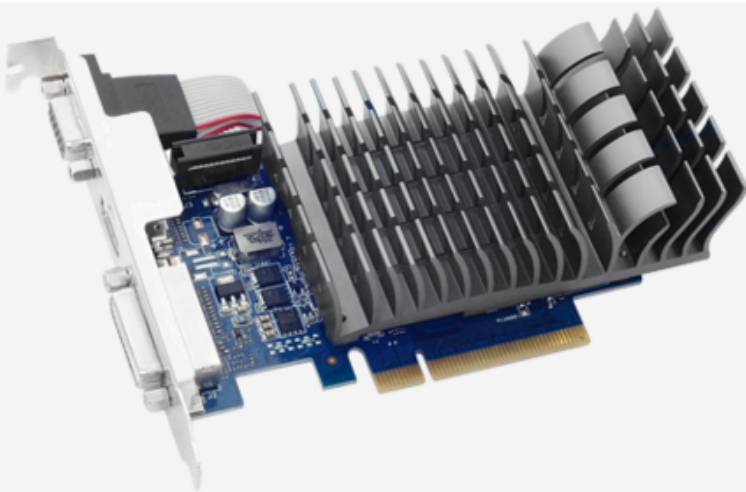

ASUS GeForce® GT 710 gráficos de alta calidad con enfriamiento eficiente de 0dB

- Enfriamiento silencioso y pasivo significa verdaderos 0dB - perfecto para PCs de teatros en casa o centros multimedia.
- Super Alloy Power II usa componentes de aleación premium que refuerzan la confiabilidad de la tarjeta gráfica.
- Tecnología AUTO-EXTREME única en la industria, 100% completa automatización para la mejor confiabilidad.
- GPU Tweak II hace el overclocking más fácil y más visual que nunca con su nueva e intuitiva Interfaz de Usuario.

Verdaderos 0dB de enfriamiento efectivo

La ASUS GT 710 es una fantástica tarjeta gráfica que cuenta con un altamente efectivo diseño termal de 0dB, que disipa el calor en completo silencio y hace de la ASUS GT 710 la opción perfecta para tu PC. Además de tener la tecnología Auto-Extreme única en la industria y automatización 100% completa con Super Alloy Power II obteniendo calidad premium y la mejor confiabilidad. GPU Tweak II provee ajustes intuitivos de rendimiento para una experiencia de juegos verdaderamente élite.

enfriamiento Silencioso de 0dB

Perfecta para una silenciosa HTPC

Los disipadores de calor de diseño exclusivo de ASUS cuentan con grandes áreas en la superficie que enfrían pasivamente la tarjeta gráfica de manera efectiva, así absolutamente ningún sonido es producido mientras trabaja - perfecta para PCs usadas como teatros en casa o centros multimedia.

Tecnología AUTO-EXTREME con Super Alloy Power II

Calidad premium y la mejor confiabilidad

Las tarjetas gráficas ASUS son producidas usando tecnología AUTO-EXTREME, un proceso 100% automatizado único en la industria, además de contar con componentes Super Alloy Power II que mejoran la eficiencia, reducen la pérdida de poder, reducen la vibración de los componentes cuando trabajan y bajan la temperatura de los componentes para una calidad y confiabilidad sin igual.