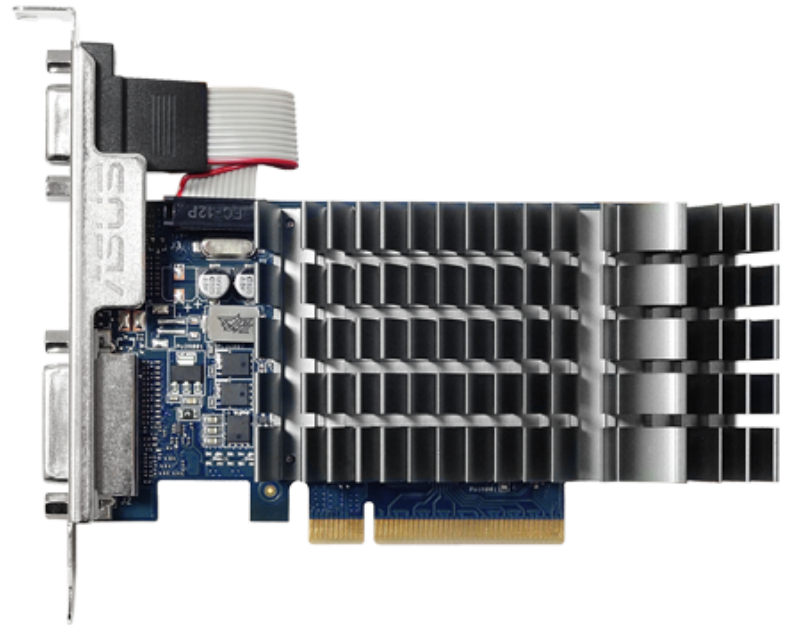

ASUS GeForce® GT 710 gráficos de alta calidad con enfriamiento eficiente de 0dB

- Enfriamiento silencioso y pasivo significa verdaderos 0dB - perfecto para PCs de teatros en casa o centros multimedia.
- Super Alloy Power II usa componentes de aleación premium que refuerzan la confiabilidad de la tarjeta gráfica.
- Tecnología AUTO-EXTREME única en la industria, 100% completa automatización para la mejor confiabilidad.
- GPU Tweak II hace el overclocking más fácil y más visual que nunca con su nueva e intuitiva Interfaz de Usuario.

Verdaderos 0dB de enfriamiento efectivo

La ASUS GT 710 es una fantástica tarjeta gráfica que cuenta con un altamente efectivo diseño termal de 0dB, que disipa el calor en completo silencio y hace de la ASUS GT 710 la opción perfecta para tu PC. Además de tener la tecnología Auto-Extreme única en la industria y automatización 100% completa con Super Alloy Power II obteniendo calidad premium y la mejor confiabilidad. GPU Tweak II provee ajustes intuitivos de rendimiento para una experiencia de juegos verdaderamente élite.

enfriamiento Silencioso de 0dB

Perfecta para una silenciosa HTPC

Los disipadores de calor de diseño exclusivo de ASUS cuentan con grandes áreas en la superficie que enfrían pasivamente la tarjeta gráfica de manera efectiva, así absolutamente ningún sonido es producido mientras trabaja - perfecta para PCs usadas como teatros en casa o centros multimedia.

Tecnología AUTO-EXTREME con Super Alloy Power II

Calidad premium y la mejor confiabilidad

Las tarjetas gráficas ASUS son producidas usando tecnología AUTO-EXTREME, un proceso 100% automatizado único en la industria, además de contar con componentes Super Alloy Power II que mejoran la eficiencia, reducen la pérdida de poder, reducen la vibración de los componentes cuando trabajan y bajan la temperatura de los componentes para una calidad y confiabilidad sin igual.